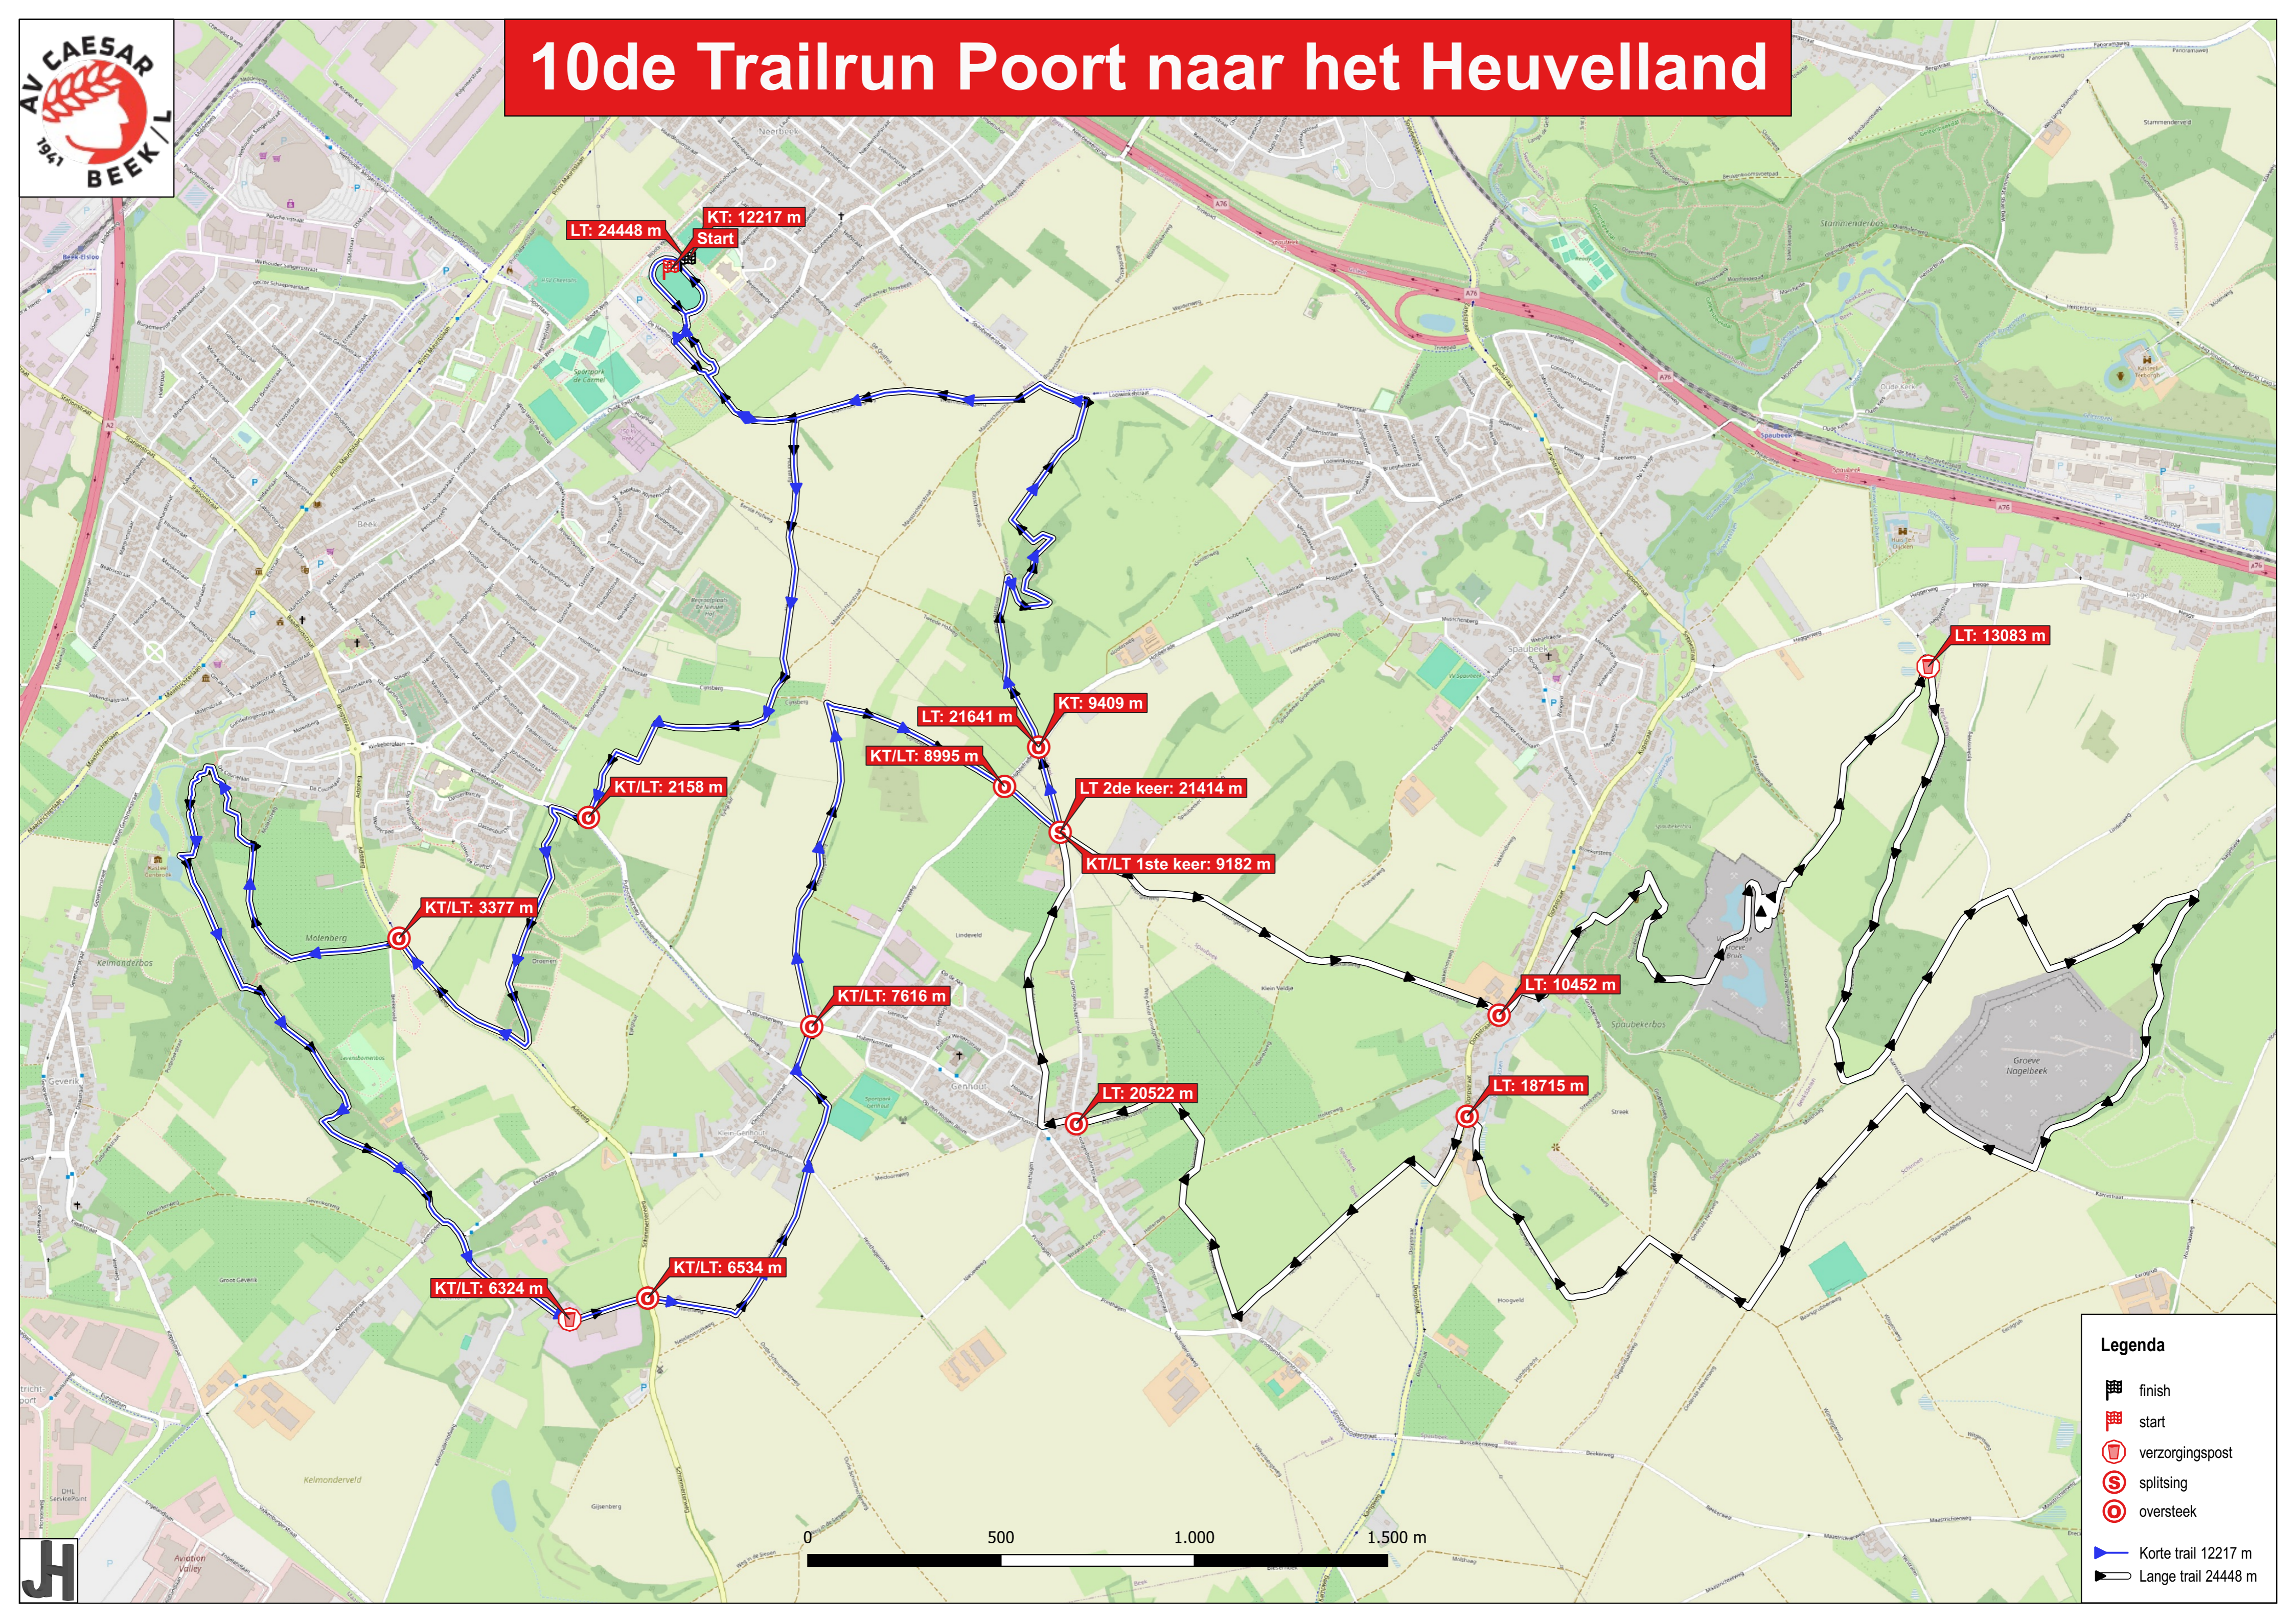

10de Trailrun Poort naar het Heuvelland

Legenda

- finish
- start
- verzorgingspost
- splittings
- oversteek
- Korte trail 12217 m
- Lange trail 24448 m